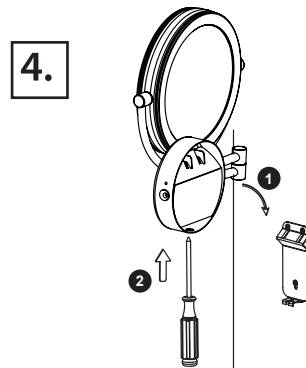

3-fach Dimmung per Knopfdruck
 Autom. Ausschalten nach 10 min.
 3x dimmable at the touch of a button
 Auto-off timer after 10 min

LED	Bedeutung	Indication
Rot Red 	Schwache Batterie	Battery low
Rot blinkt Flashing red 	Akku nicht angeschlossen	Battery not connected
Grün blinkt Flashing green 	Ladevorgang	Charging
Nach 4 Stunden ist der Ladevorgang beendet. Bitte ziehen Sie das Netzteil aus der Steckdose.	After 4 hours charging is completed. Please unplug the power supply.	

Während des Ladevorgangs ist das Spiegellicht deaktiviert.
 Mirror light will not operate when charging.

Vor Erstbenutzung die beiden Stecker anschließen (1) und den Akku aufladen (2).
 Connect (1) and charge before use (2).