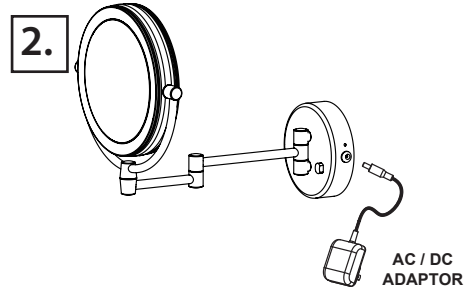

3-fach Dimmung per Knopfdruck
 Autom. Ausschalten nach 10 min.
 3x dimmable at the touch of a button
 Auto-off timer after 10 min

LED	Bedeutung	Indication
Rot Red 	Schwache Batterie	Battery low
Rot blinkt Flashing red 	Akku nicht angeschlossen	Battery not connected
Grün blinkt Flashing green 	Ladevorgang	Charging
Nach 4 Stunden ist der Ladevorgang beendet. Bitte ziehen Sie das Netzteil aus der Steckdose.	After 4 hours charging is completed. Please unplug the power supply.	

Während des Ladevorgangs ist das Spiegellicht deaktiviert.
 Mirror light will not operate when charging.

Vor Erstbenutzung die beiden Stecker anschließen (1) und den Akku aufladen (2).
 Connect (1) and charge before use (2).